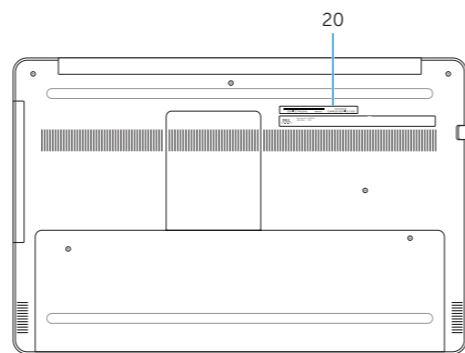

P24E001

Inspiron 7737

Features

Funkce | Ominaisuudet | Funksjoner | Funktionen

1. Right microphones
2. Camera
3. Camera-status light
4. Left microphone
5. Power button
6. Power-adaptor port
7. HDMI port
8. Network port
9. USB 3.0 port with PowerShare
10. USB 3.0 port
11. Media-card reader
12. Headset port

13. Battery-status light
14. Hard-drive activity light
15. Left-click area
16. Right-click area
17. USB 3.0 ports (2)
18. Optical drive
19. Security-cable slot
20. Service Tag and regulatory labels

1. Højre mikrofoner
2. Kamera
3. Statusindikator for kamera
4. Venstre mikrofon
5. Tænd/sluk-knap
6. Strømsadapterport
7. HDMI-port
8. Netværksport
9. USB 3.0-port med PowerShare
10. USB 3.0-port
11. Mediekortlæser
12. Headset-port