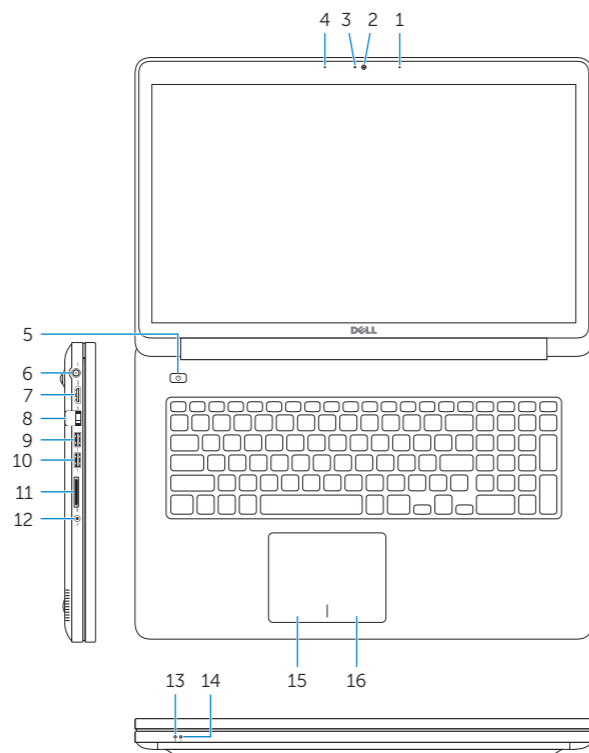

P24E001

Inspiron 7737

Features

Funkce | Ominaisuudet | Funksjoner | Funktionen

1. Right microphones
2. Camera
3. Camera-status light
4. Left microphone
5. Power button
6. Power-adaptor port
7. HDMI port
8. Network port
9. USB 3.0 port with PowerShare
10. USB 3.0 port
11. Media-card reader
12. Headset port