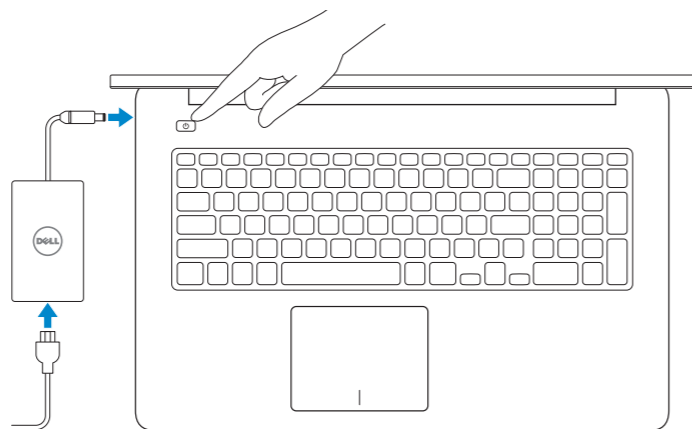

INSPIRON 17

Quick Start Guide

Hurtig startguide
Pikaopas
Hurtigstart
Snabbstartguide

1 Connect the power adapter and turn on your computer

Tilslut strømadapteren og tænd computeren
Kytke verkkolaite ja käynnistä tietokone
Koble til strømadapteren, og slå på datamaskinen
Anslut nätadaptern och slå på datorn